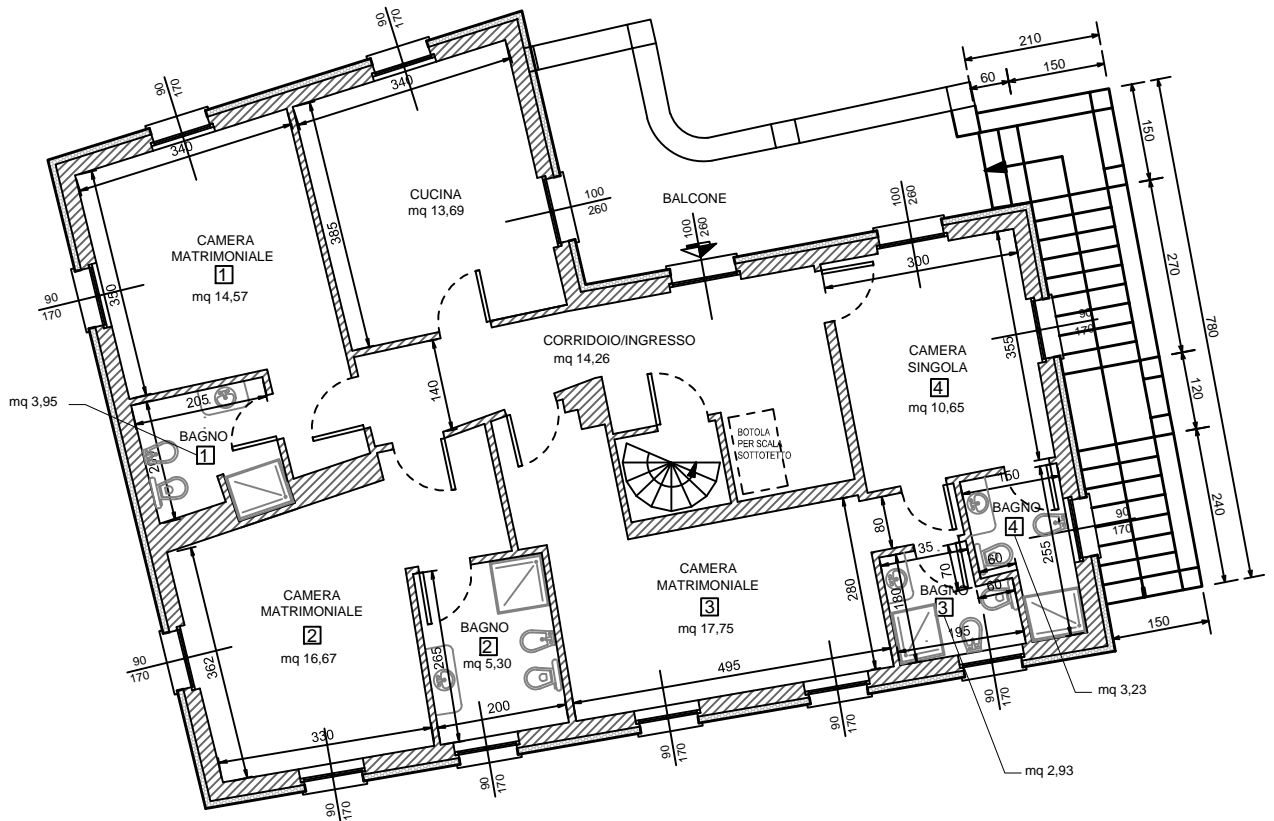

PIANTA PIANO TERRA/RIALZATO rapp. 1:100
PIANO ABITATIVO

PIANTA PIANO PRIMO rapp. 1:100
BED & BREAKFAST H=2,88 m